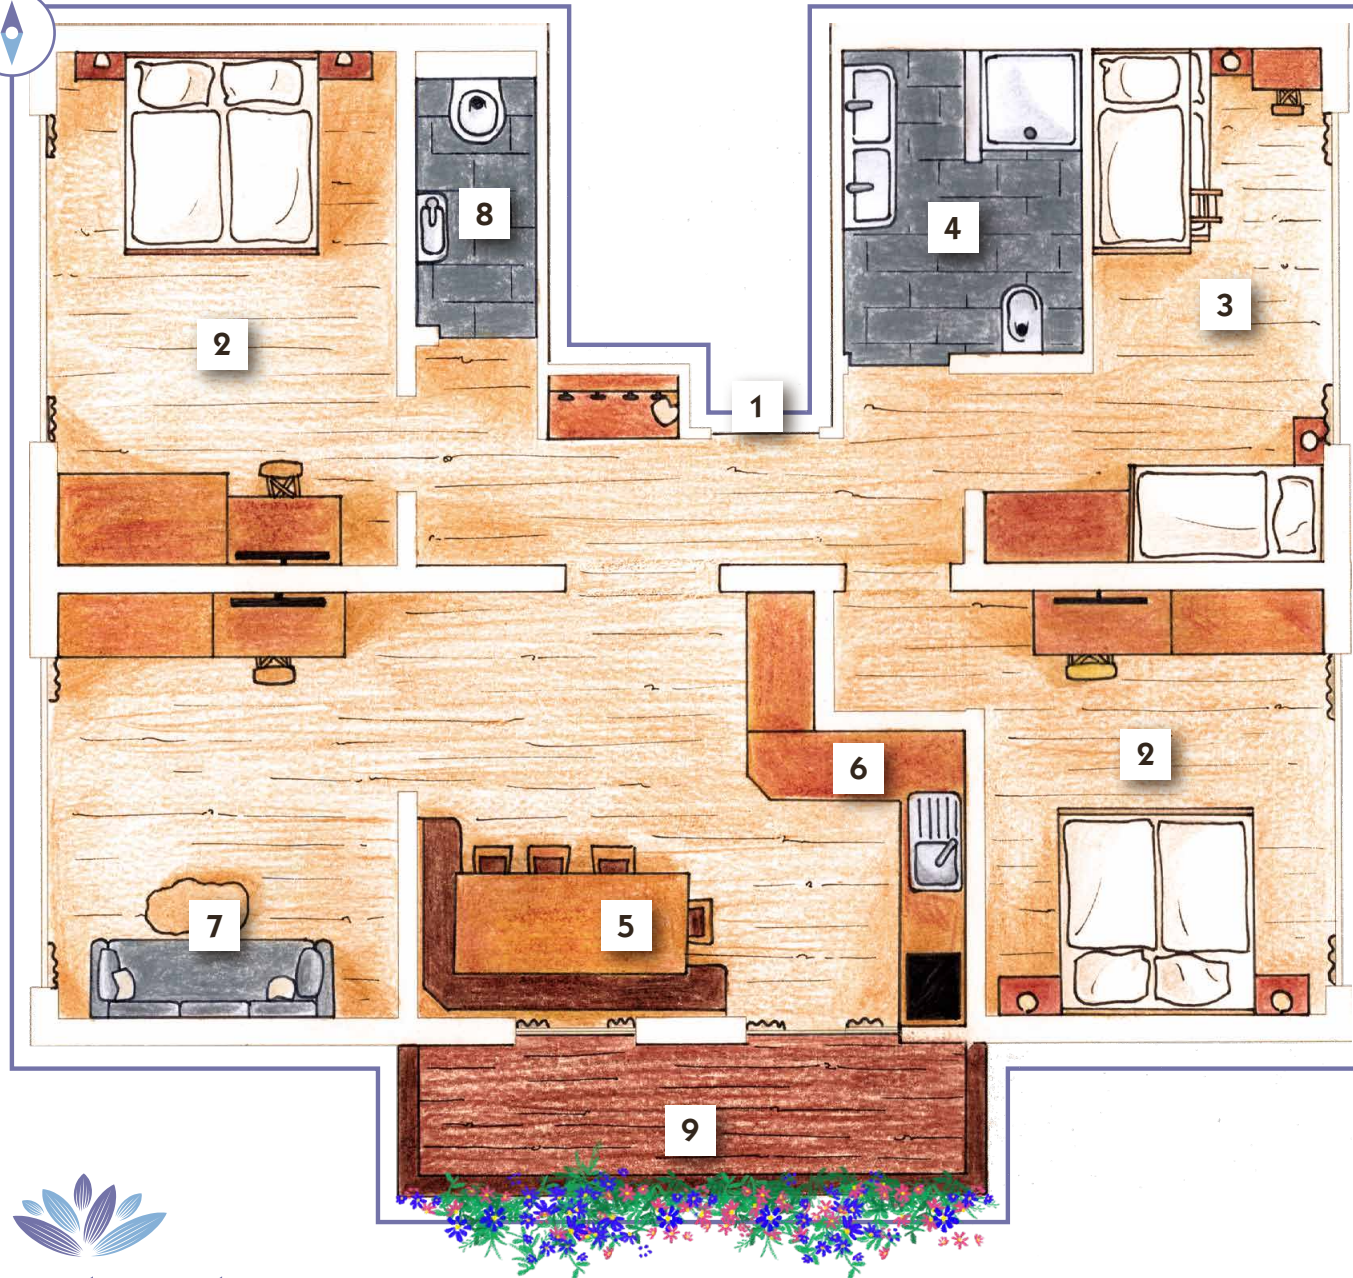

Appartement Hochbifang

95 m² – zweiter Stock

95 m² – second floor

- 1** Eingang
Entry
- 2** Schlafzimmer mit Doppelbett und Fernseher
Bedroom with double bed and TV
- 3** Schlafzimmer mit Einzelbett und Stockbett
Bedroom with single bed and bunk bed
- 4** Badezimmer mit Dusche
Bathroom with shower
- 5** Essbereich
Dining area
- 6** Küchenzeile
Kitchen area
- 7** Schlafsofa für 2 Personen
Sofa bed for 2 people
- 8** WC
Toilet
- 9** Balkon
Balcony

Appartement
Bettina Mitterwallner